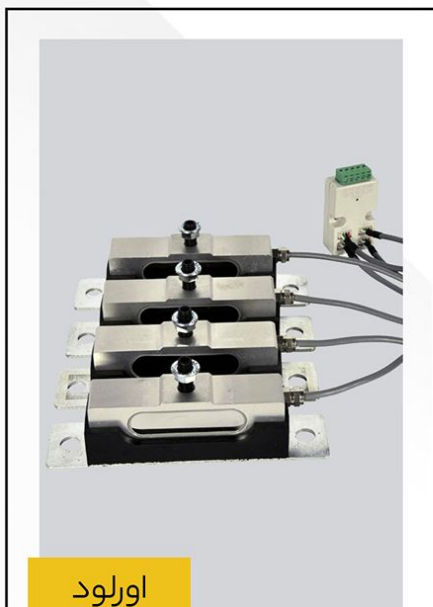

برند: پار کنترل

شستی طبقه

برند: پار کنترل

اورلود

نوع: سیم بکسل و زیرکابینی

برند

دایناسل
جنتا
توربوسل
بیم سل

فتوسل