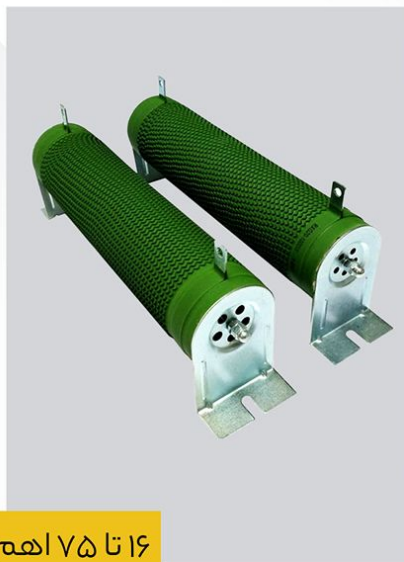

۱۶ تا ۷۵ اهم

توان: از ۱۰۰۰ تا ۲۰.۰۰۰ وات

انواع ترمینال و کانکتور

رنج: ۲.۵ تا ۱۰

انواع رله و بوبین

با بوبین‌های: ۲۴ تا ۲۲۰ AC و DC

انواع باتری

۱۲ ولت