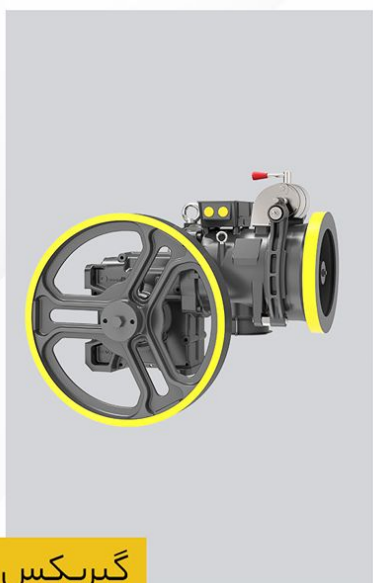

گیربکس

برند: سیکور