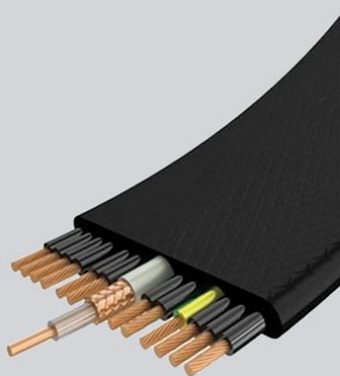

انواع ریل

مدل

ریل ایتالیا
ریل چین
ریل ایران
ریل ترک

ریل آسانسور

سایز: ۲۵، ۲۹ و ۳۱۶

انواع سیم بکسل

جنس

کنف
نیمه فولاد
فولاد

سیم بکسل

سایز: ۶، ۸، ۱۰ و ۱۱

انواع تراول کابل

برند

گلشنی
آسیا کابل
دت وایلر
ایتاسیا

تراول کابل

شستی

شستی کابین

برند: پار کنترل

شستی طبقه

برند: پار کنترل

اورلود

نوع: سیم بکسل و زیرکابینی

برند

دایناسل
جنتا
توربوسل
بیم سل

فتوسل