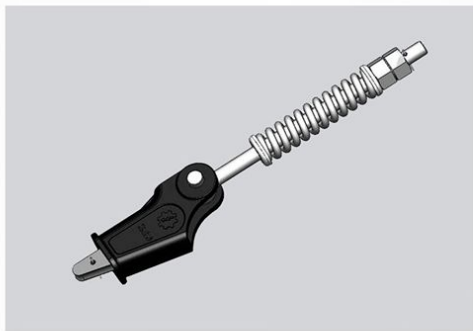

انواع قلاب بکسل